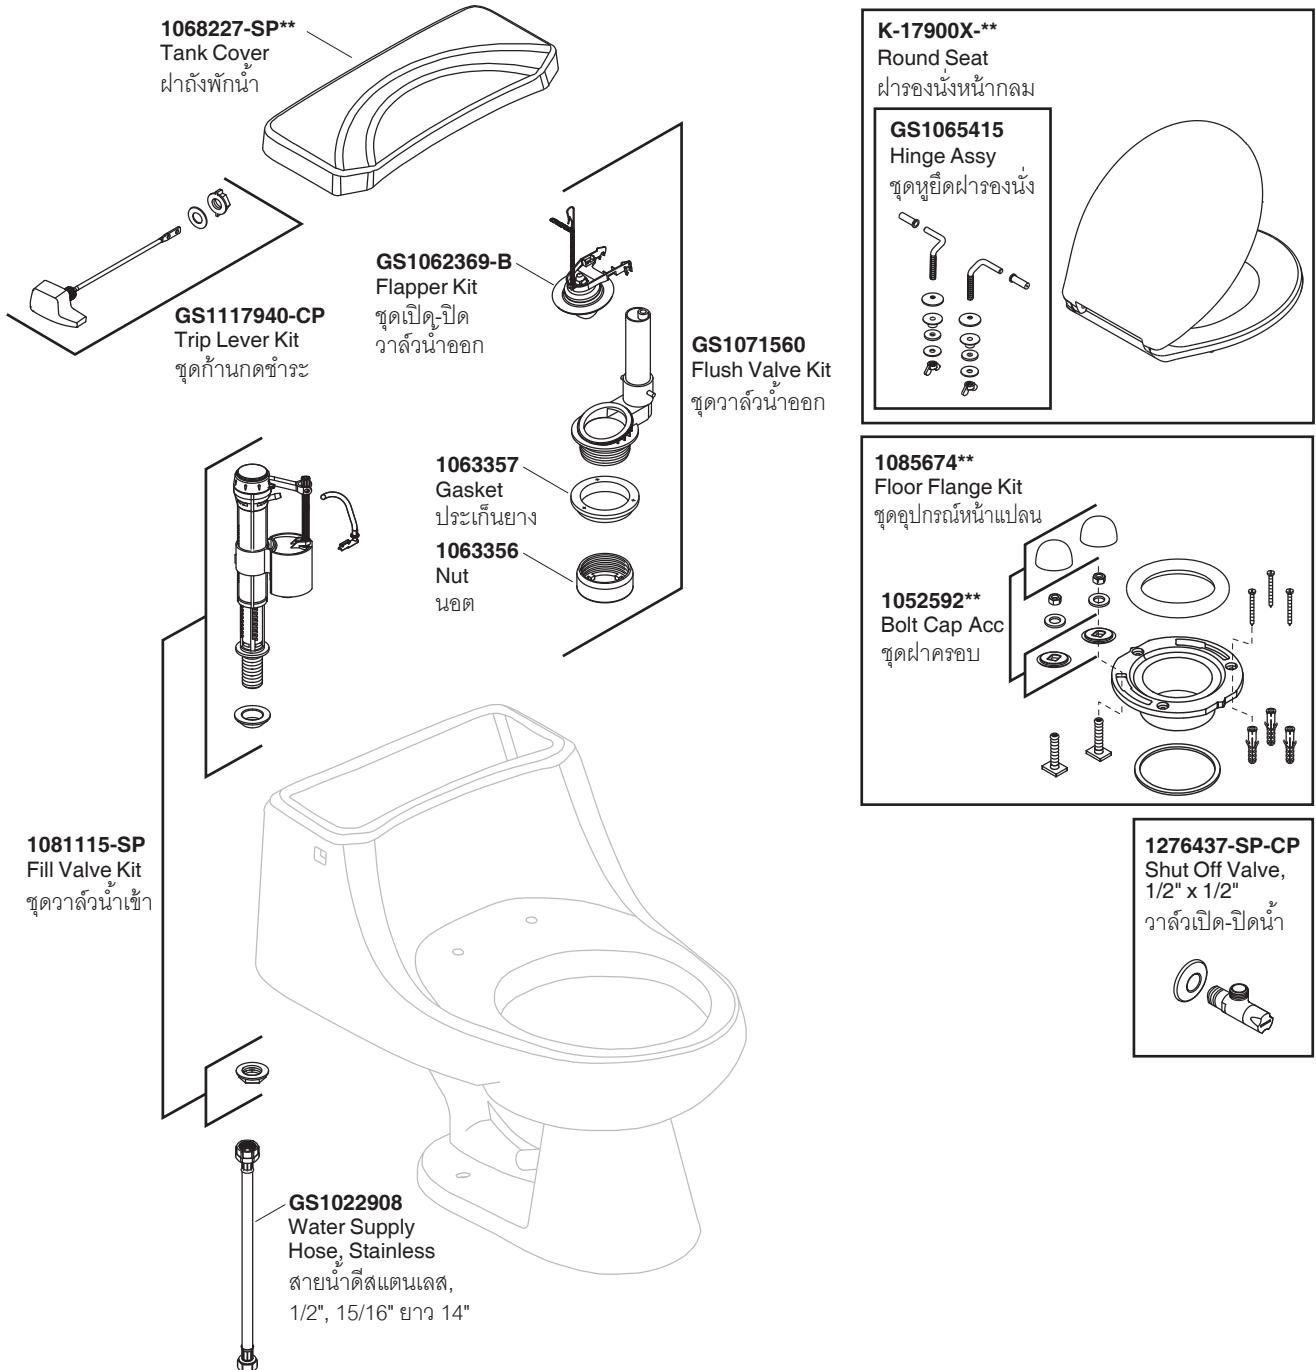

KARAT[®]

SERVICE PARTS

APOLLO PB 6L TOILET

สุขภัณฑ์ชั้นเดียว อะพอลโล่ ราวโบว์ 6 ลิตร

K-17379X

| Model Toilet / รุ่น | Seat / ฝารองนั่ง | Tank Trim Kit / ชุดอุปกรณ์ถังพักน้ำ |
|---------------------|------------------|-------------------------------------|
| K-17379X-** | K-17900X-** | 1085670-SP-CP |

**Finish/color code must be specified when ordering
**ระบุรหัสสี/สีเคลือบผิว/สีในการสั่งซื้อผลิตภัณฑ์